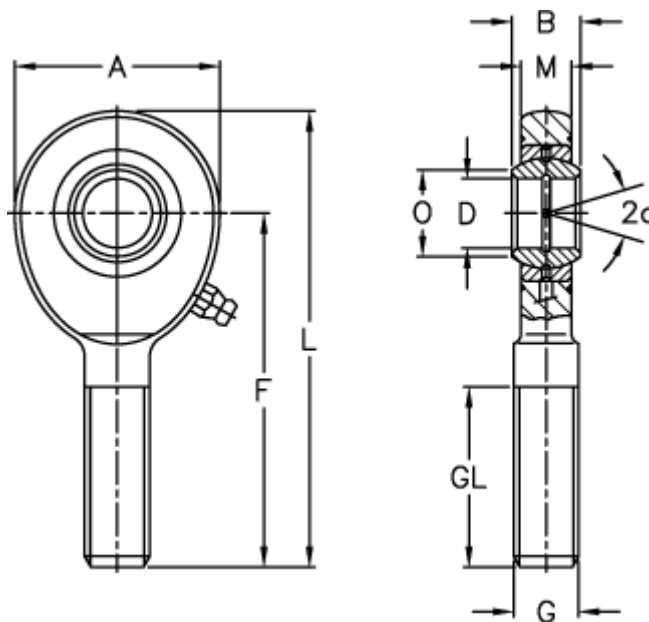

Varenummer: 03462080

Beskrivelse: Fluro Ledhoved EA 80

Mål

A	= 180	L	= 360
a (grader)	= 6	M	= 47
B	= 55	O	= 89.4
D	= 80	Statisk træk kN	= 752
Dynamisk træk kN	= 400	Vægt	= 12000
F	= 270		
g	= M64x4		
GL	= 140		